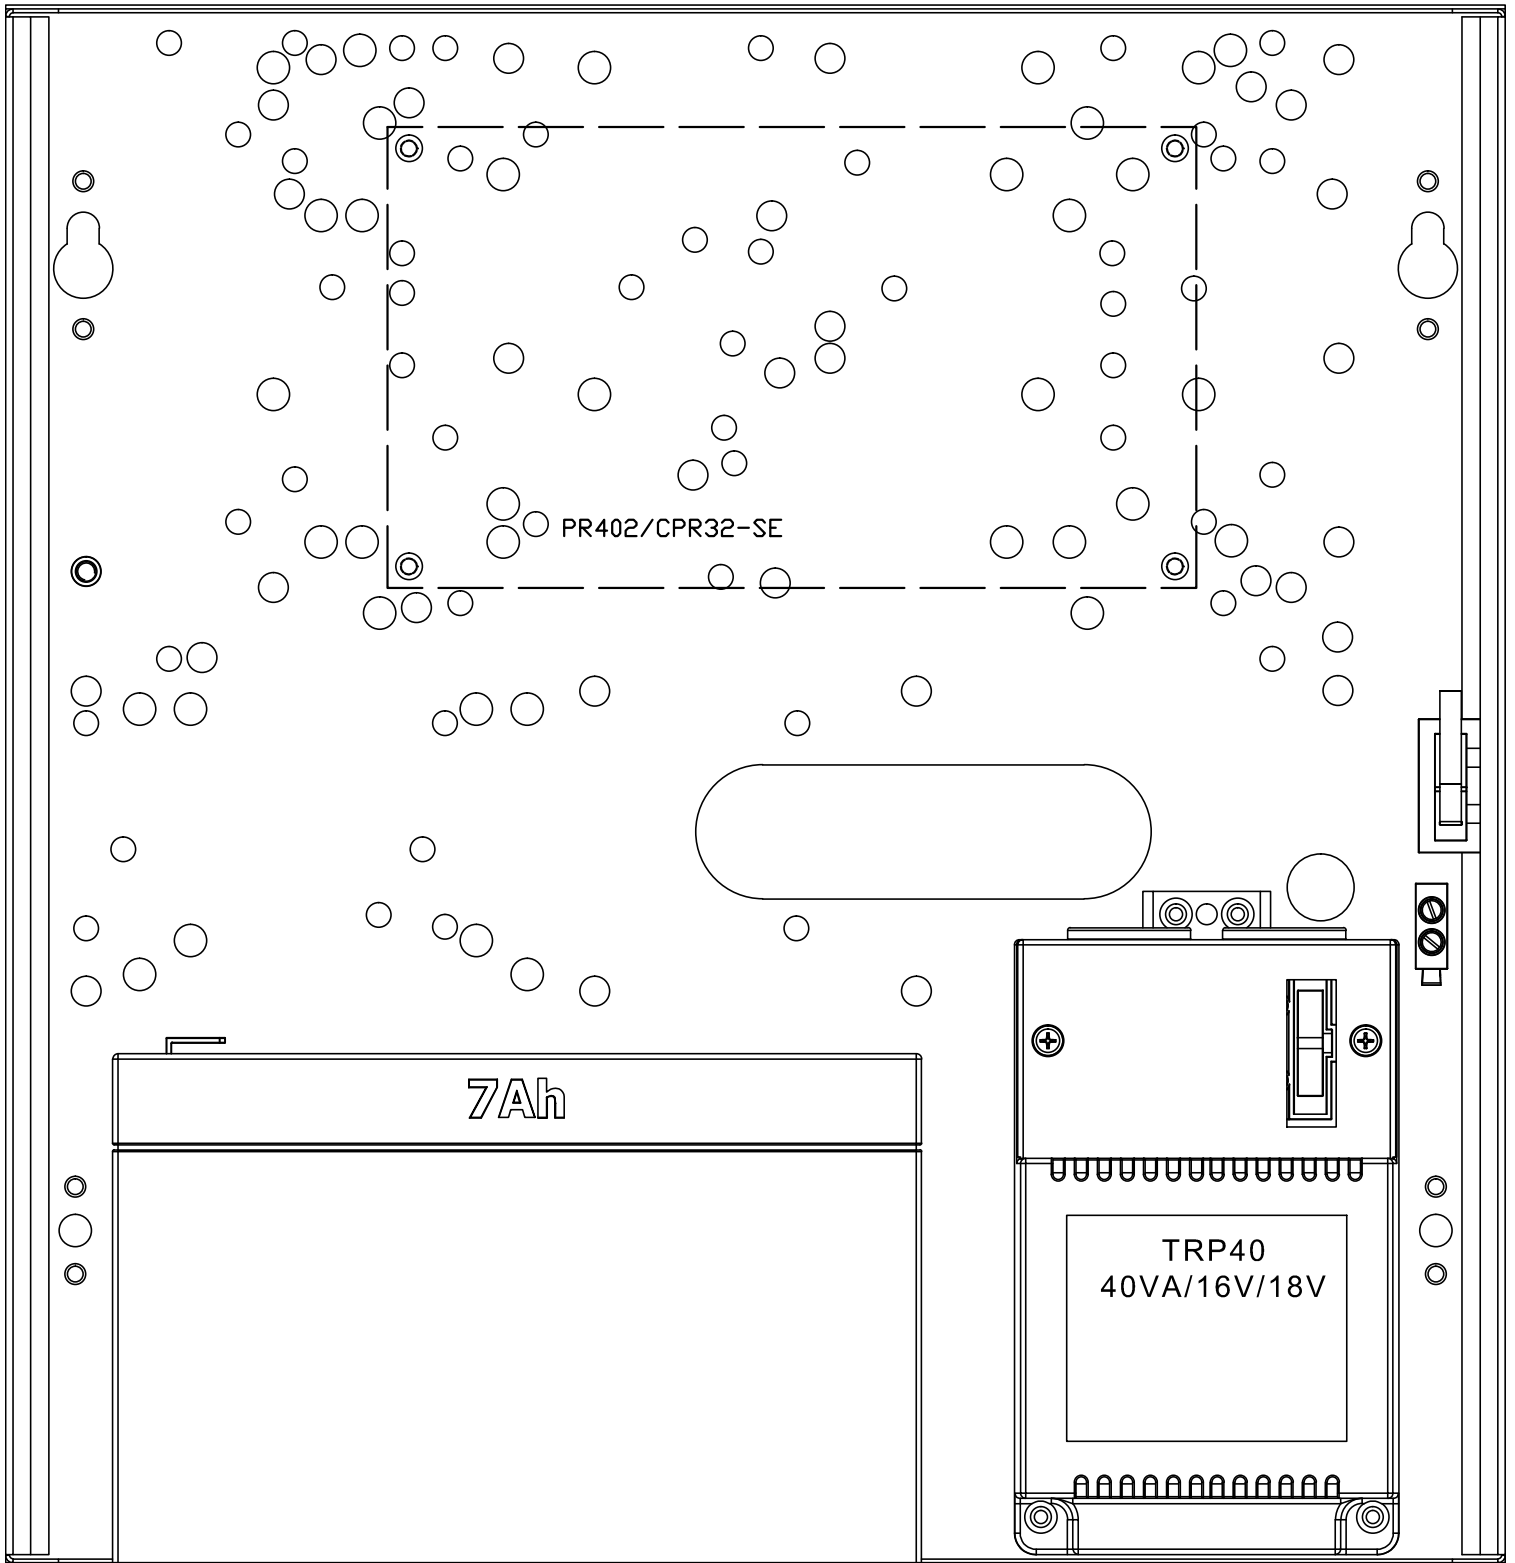

AWO150 - 7/TRP40/DSPR

ROGER